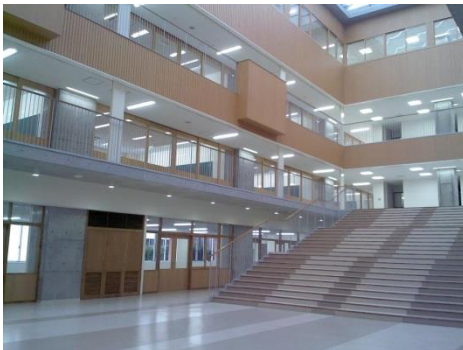

## 新校舎が完成しました！！

8月19日（火）、山陽女子中学校・高等学校新校舎が完成しました。  
2013年9月から建設工事が始まって一年が経ちました。  
ヴェルデの広場を解体し、校門も解体・改築するなど、  
様々な工事を経ていく中、待ちに待った新校舎の完成です。  
その内部の様子を、少しご紹介します。

1階大階段。ここで  
きざはしの式も行う予定です。

1階からみたアトリウム設計の  
様子。天井から明るい光が入ります。

生徒の出入り口。ガラスには  
山陽のマークが見えます。

各階に設置されているトイレ。  
すべて自動水洗で  
エコ設備となっています。